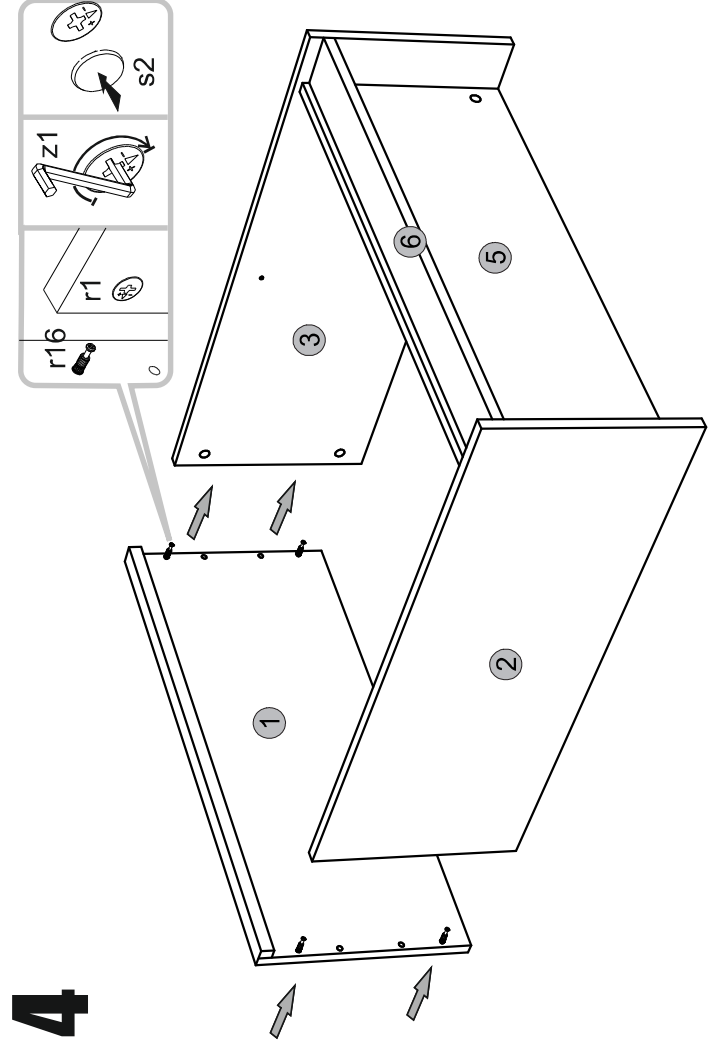

Instalation manual

TOP-MIX: REG_OTW_80

Element symbol	Dimensions	Code	Package
1	800 330 16/32	T-206	1/1
2	829 310 16	T-107	1/1
3	829 310 16	T-108	1/1
4	766 300 16	T-311	1/1
5	766 300 16	T-312	1/1
6	766 80 16	T-405	1/1
7	386 790 3	T-605	1/1
8	375 790 3	T-606	1/1

3

4

1

2

5

! a=b

6