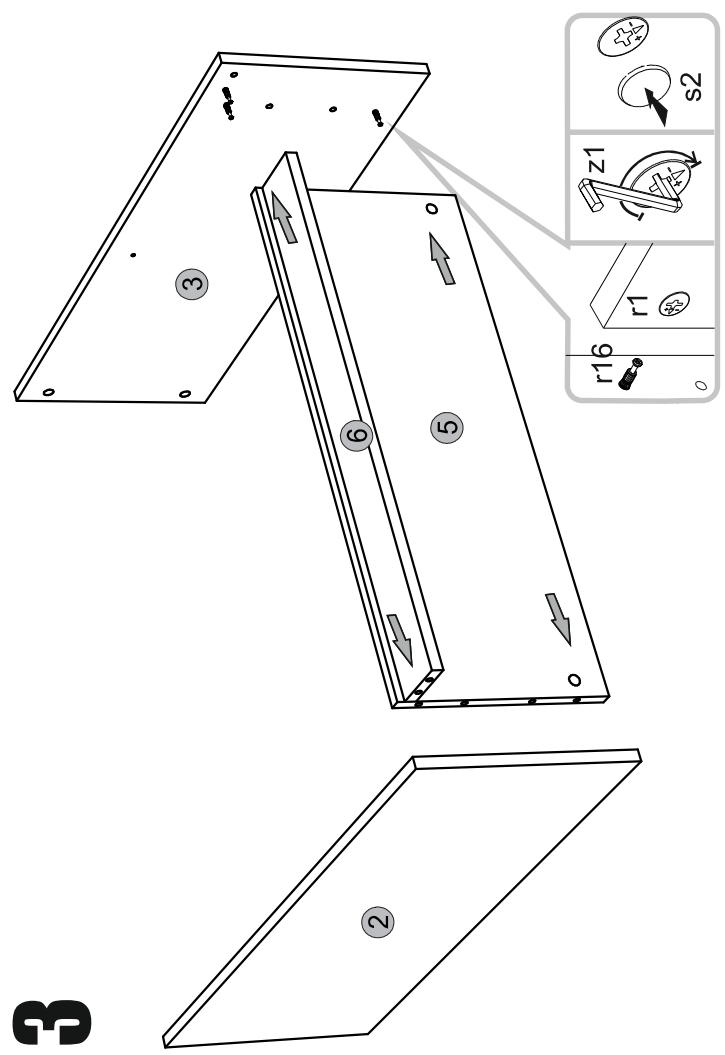

Instalation manual

TOP-MIX: REG_OTW_80

Element symbol	Dimensions	Code	Package
1	800 330 16/32	T-206	1/1
2	829 310 16	T-107	1/1
3	829 310 16	T-108	1/1
4	766 300 16	T-311	1/1
5	766 300 16	T-312	1/1
6	766 80 16	T-405	1/1
7	386 790 3	T-605	1/1
8	375 790 3	T-606	1/1

3

4

1

2

5

! a=b

6