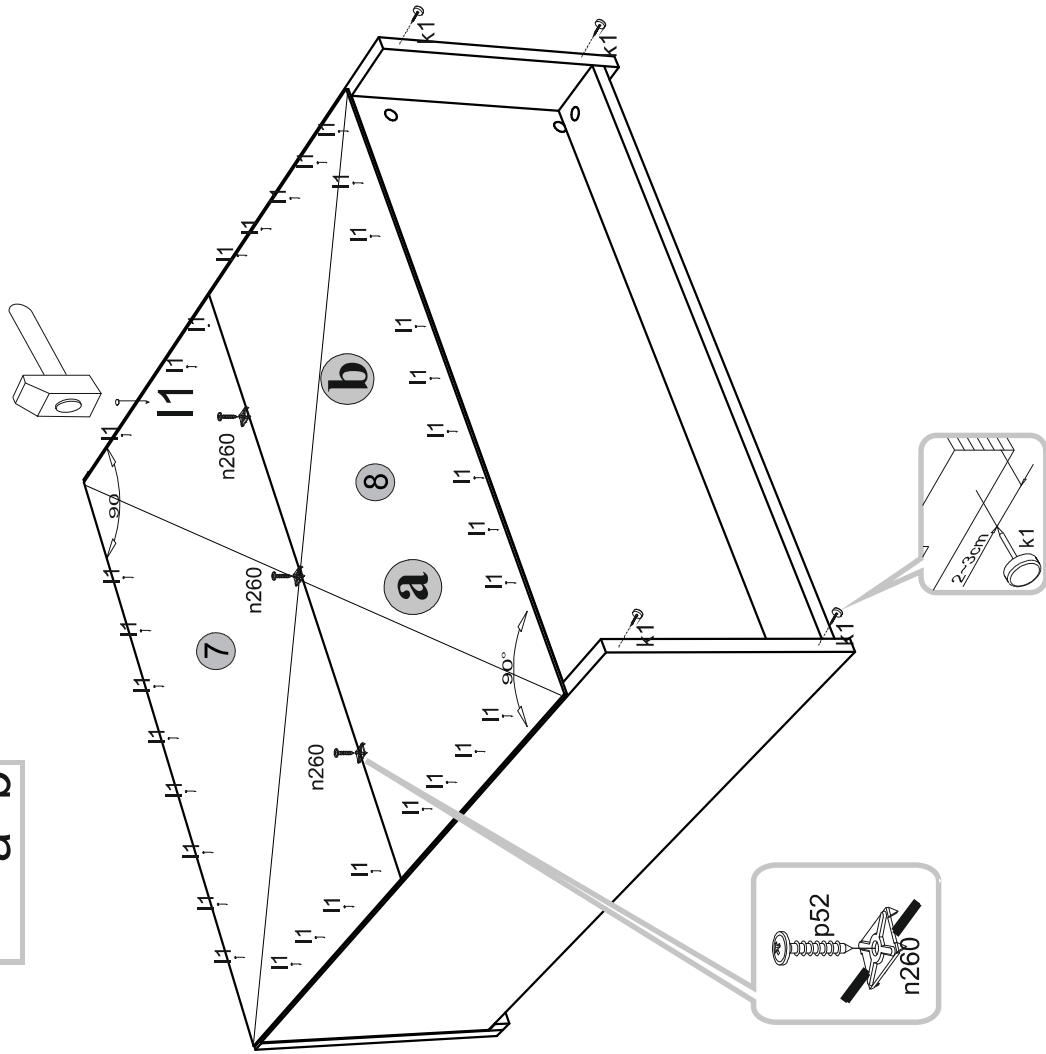

Instalation manual

TOP-MIX: REG_OTW_80

Element symbol	Dimensions	Code	Package
1	800 330 16/32	T-206	1/1
2	829 310 16	T-107	1/1
3	829 310 16	T-108	1/1
4	766 300 16	T-311	1/1
5	766 300 16	T-312	1/1
6	766 80 16	T-405	1/1
7	386 790 3	T-605	1/1
8	375 790 3	T-606	1/1

3

4

1

2

5

! a=b

6