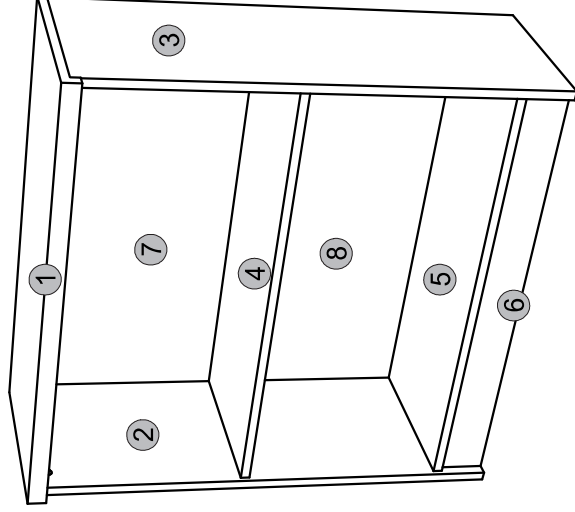

Instalation manual

TOP-MIX: REG_OTW_80

Element symbol	Dimensions	Code	Package
1	800 330 16/32	T-206	1/1
2	829 310 16	T-107	1/1
3	829 310 16	T-108	1/1
4	766 300 16	T-311	1/1
5	766 300 16	T-312	1/1
6	766 80 16	T-405	1/1
7	386 790 3	T-605	1/1
8	375 790 3	T-606	1/1

3

4

1

2

5

! a=b

6