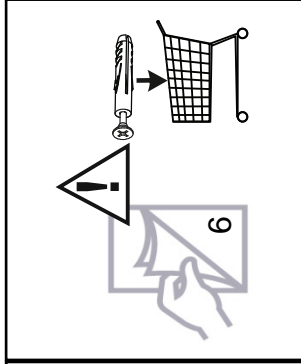

Instalation manual

TOP-MIX: REG_OTW_80

Element symbol	Dimensions	Code	Package
1	800 330 16/32	T-206	1/1
2	829 310 16	T-107	1/1
3	829 310 16	T-108	1/1
4	766 300 16	T-311	1/1
5	766 300 16	T-312	1/1
6	766 80 16	T-405	1/1
7	386 790 3	T-605	1/1
8	375 790 3	T-606	1/1