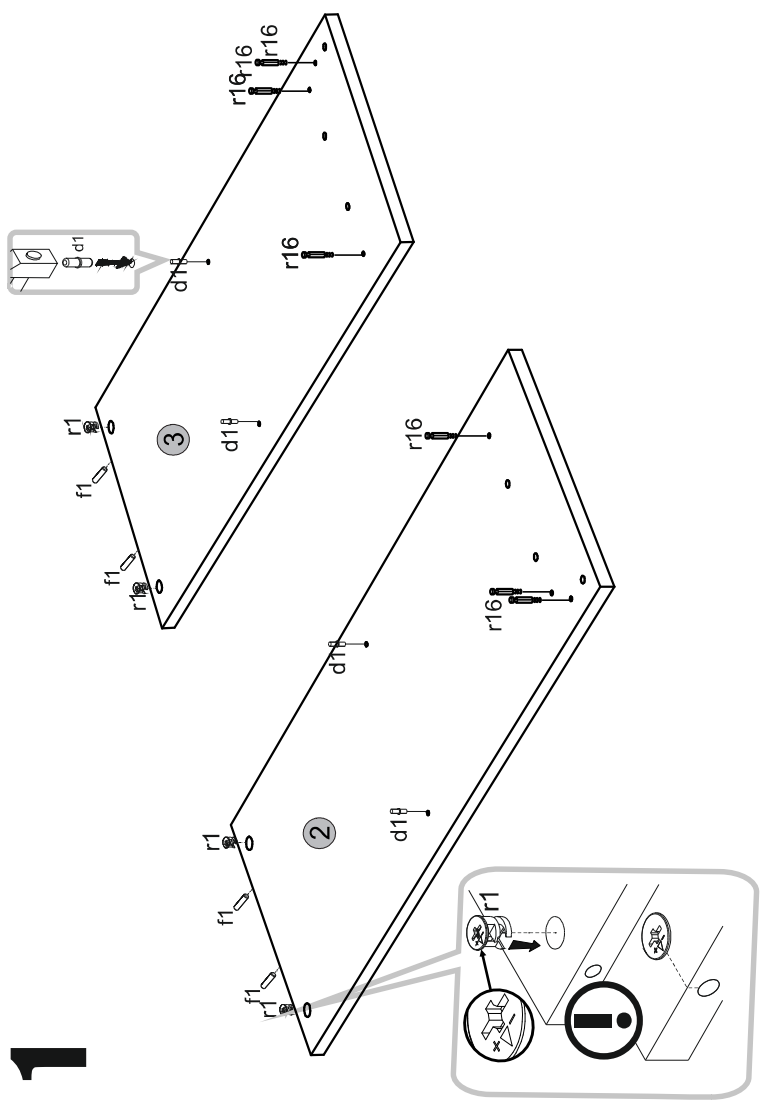

Instalation manual

TOP-MIX: REG_OTW_80

Element symbol	Dimensions	Code	Package
1	800 330 16/32	T-206	1/1
2	829 310 16	T-107	1/1
3	829 310 16	T-108	1/1
4	766 300 16	T-311	1/1
5	766 300 16	T-312	1/1
6	766 80 16	T-405	1/1
7	386 790 3	T-605	1/1
8	375 790 3	T-606	1/1

3

4

1

2

5

! a=b

6