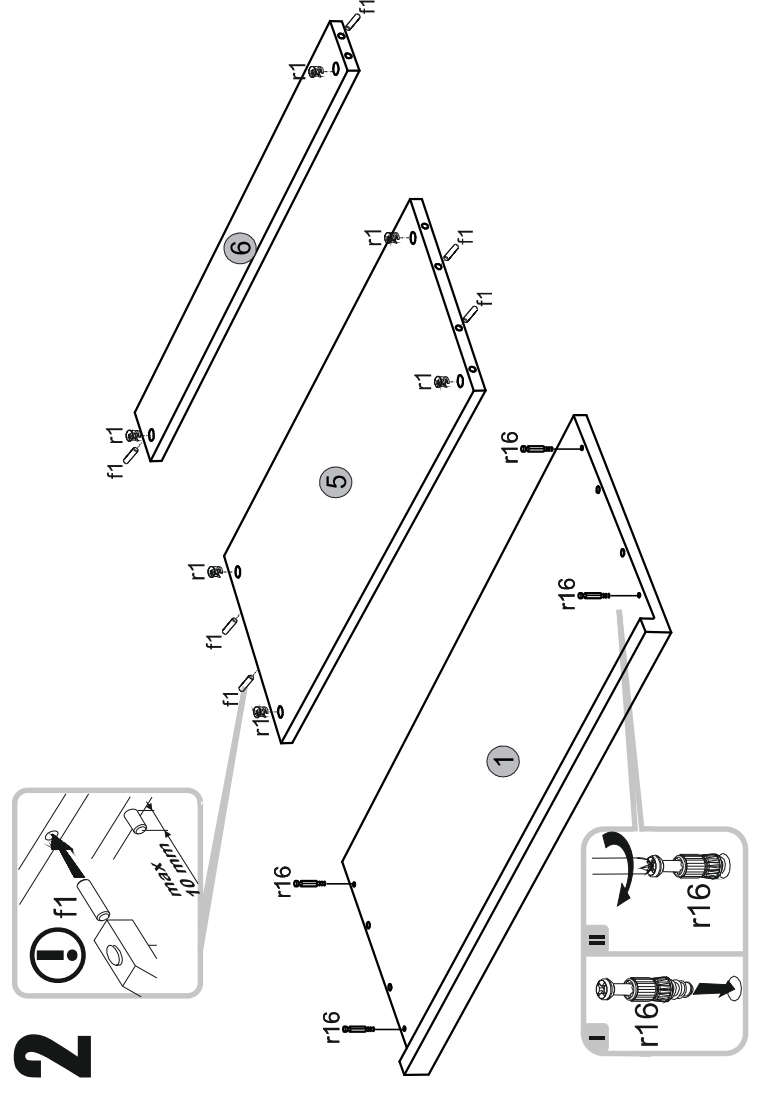

Instalation manual

TOP-MIX: REG_OTW_80

Element symbol	Dimensions	Code	Package
1	800 330 16/32	T-206	1/1
2	829 310 16	T-107	1/1
3	829 310 16	T-108	1/1
4	766 300 16	T-311	1/1
5	766 300 16	T-312	1/1
6	766 80 16	T-405	1/1
7	386 790 3	T-605	1/1
8	375 790 3	T-606	1/1

3

4

1

2

5

! a=b

6