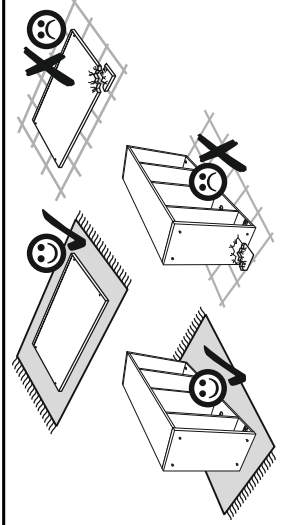

Instalation manual

TOP-MIX: REG_OTW_80

Element symbol	Dimensions	Code	Package
1	800 330 16/32	T-206	1/1
2	829 310 16	T-107	1/1
3	829 310 16	T-108	1/1
4	766 300 16	T-311	1/1
5	766 300 16	T-312	1/1
6	766 80 16	T-405	1/1
7	386 790 3	T-605	1/1
8	375 790 3	T-606	1/1

3

4

1

2

5

! a=b

6