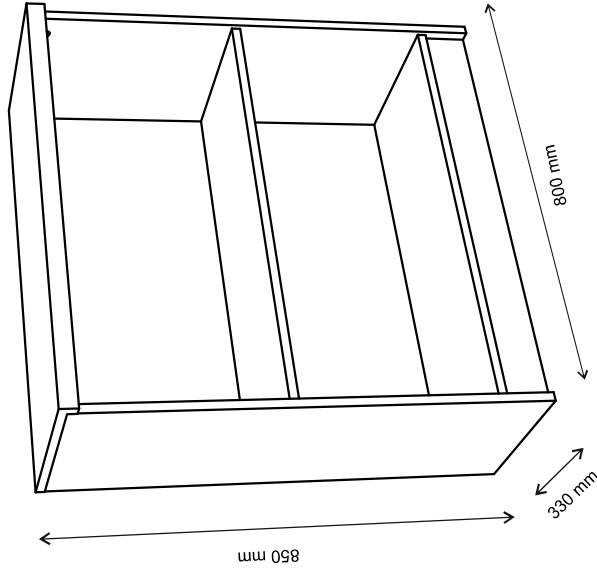

Instalation manual

TOP-MIX: REG_OTW_80

Element symbol	Dimensions	Code	Package
1	800 330 16/32	T-206	1/1
2	829 310 16	T-107	1/1
3	829 310 16	T-108	1/1
4	766 300 16	T-311	1/1
5	766 300 16	T-312	1/1
6	766 80 16	T-405	1/1
7	386 790 3	T-605	1/1
8	375 790 3	T-606	1/1

3

4

1

2

5

! a=b

6